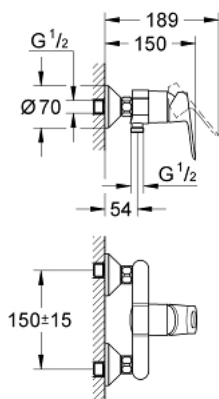

23 340 000 BAULoop JEDNOUCHWYTOWA BATERIA PRYSZNICOWA

OPIS PRODUKTU

- montaż ścienny
- metalowa dźwignia
- GROHE Longlife głowica ceramiczna 46 mm
- **GROHE StarLight** wykończenie chromowane
- regulowany ogranicznik strumienia przepływu
- wyjście prysznica na dole 1/2" ze zintegrowanym zaworem zwrotnym
- przyłącza S
- metalowa rozeta ścienna
- **zabezpieczenie przed przepływem zwrotnym**
- opcjonalnie ogranicznik temperatury (46 308 000)

23 340 000 BAULoop JEDNOUCHWYTOWA BATERIA PRYSZNICOWA

ELEMENTY ZAMIENNE

- 1: dźwignia kompletna (Numer zamówienia 46696000)
 - 2: nakładka (Numer zamówienia 46584000)
 - 3: Głowica (Numer zamówienia 46048000)
 - 4: Przyłącze S (Numer zamówienia 12075000)
 - 4.1: uszczelka (Numer zamówienia 0138600M)
 - 4.2: Rozeta (Numer zamówienia 0221000M)
 - 5: złącze śrubowe przyłącza 1/2" (Numer zamówienia 45044000)
 - 6: Zawór zwrotny (Numer zamówienia 08565000)
 - 7: przedłużka 3/4", 20 mm (Numer zamówienia 0713000M)*
 - 8: klucz specjalny (Numer zamówienia 19377000)*
 - 9: Ogranicznik temperatury (Numer zamówienia 46375000)*
- Aksesoria opcjonalne