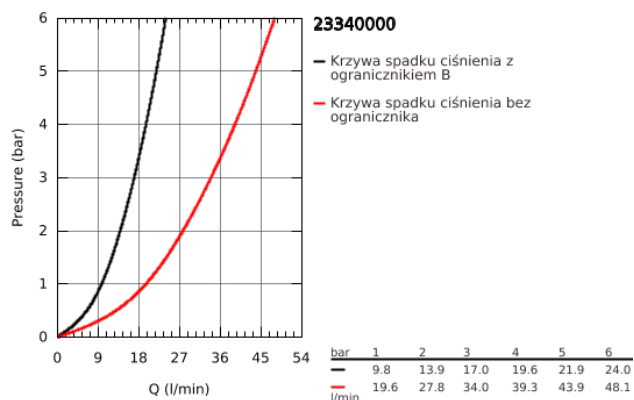

23 340 000 BAULoop JEDNOUCHWYTOWA BATERIA PRYSZNICOWA

OPIS PRODUKTU

- montaż ścienny
- metalowa dźwignia
- GROHE Longlife głowica ceramiczna 46 mm
- **GROHE StarLight** wykończenie chromowane
- regulowany ogranicznik strumienia przepływu
- wyjście prysznica na dole 1/2" ze zintegrowanym zaworem zwrotnym
- przyłącza S
- metalowa rozeta ścienna
- **zabezpieczenie przed przepływem zwrotnym**
- opcjonalnie ogranicznik temperatury (46 308 000)