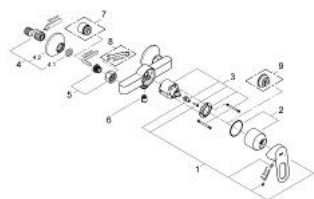

23 340 000 BAULoop JEDNOUCHWYTOWA BATERIA PRYSZNICOWA

OPIS PRODUKTU

- montaż ścienny
- metalowa dźwignia
- GROHE Longlife głowica ceramiczna 46 mm
- **GROHE StarLight** wykończenie chromowane
- regulowany ogranicznik strumienia przepływu
- wyjście prysznica na dole 1/2" ze zintegrowanym zaworem zwrotnym
- przyłącza S
- metalowa rozeta ścienna
- **zabezpieczenie przed przepływem zwrotnym**
- opcjonalnie ogranicznik temperatury (46 308 000)

23 340 000 BAULoop JEDNOUCHWYTOWA BATERIA PRYSZNICOWA

ELEMENTY ZAMIENNE

- 1: dźwignia kompletna (Numer zamówienia 46696000)
 - 2: nakładka (Numer zamówienia 46584000)
 - 3: Głowica (Numer zamówienia 46048000)
 - 4: Przyłącze S (Numer zamówienia 12075000)
 - 4.1: uszczelka (Numer zamówienia 0138600M)
 - 4.2: Rozeta (Numer zamówienia 0221000M)
 - 5: złącze śrubowe przyłącza 1/2" (Numer zamówienia 45044000)
 - 6: Zawór zwrotny (Numer zamówienia 08565000)
 - 7: przedłużka 3/4", 20 mm (Numer zamówienia 0713000M)*
 - 8: klucz specjalny (Numer zamówienia 19377000)*
 - 9: Ogranicznik temperatury (Numer zamówienia 46375000)*
- Aksesoria opcjonalne